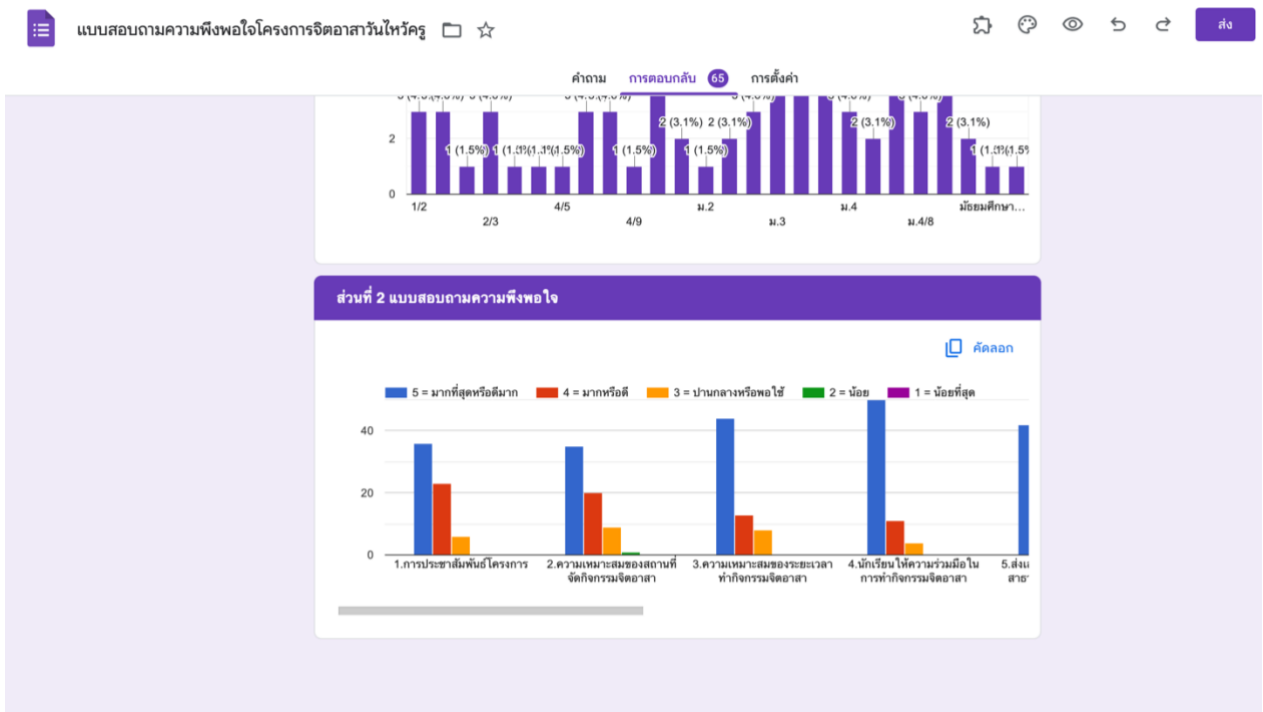

ความพึงพอใจของนักเรียนที่เข้าร่วมโครงการจิตอาสาวันไหว้ครู
ระดับชั้นมัธยมศึกษา ประจำปีการศึกษา 2567

รูปกิจกรรมจิตอาสาวันไหว้ครู วันที่ 17 มิ.ย. 2567

รูปภาพกิจกรรมจิตอาสาวันไหว้ครู วันที่ 18 มิ.ย. 2567

ใบรับสมัครจิตอาสาวันไหว้ครู วันที่ 17 มิ.ย. และ 18 มิ.ย. 2567