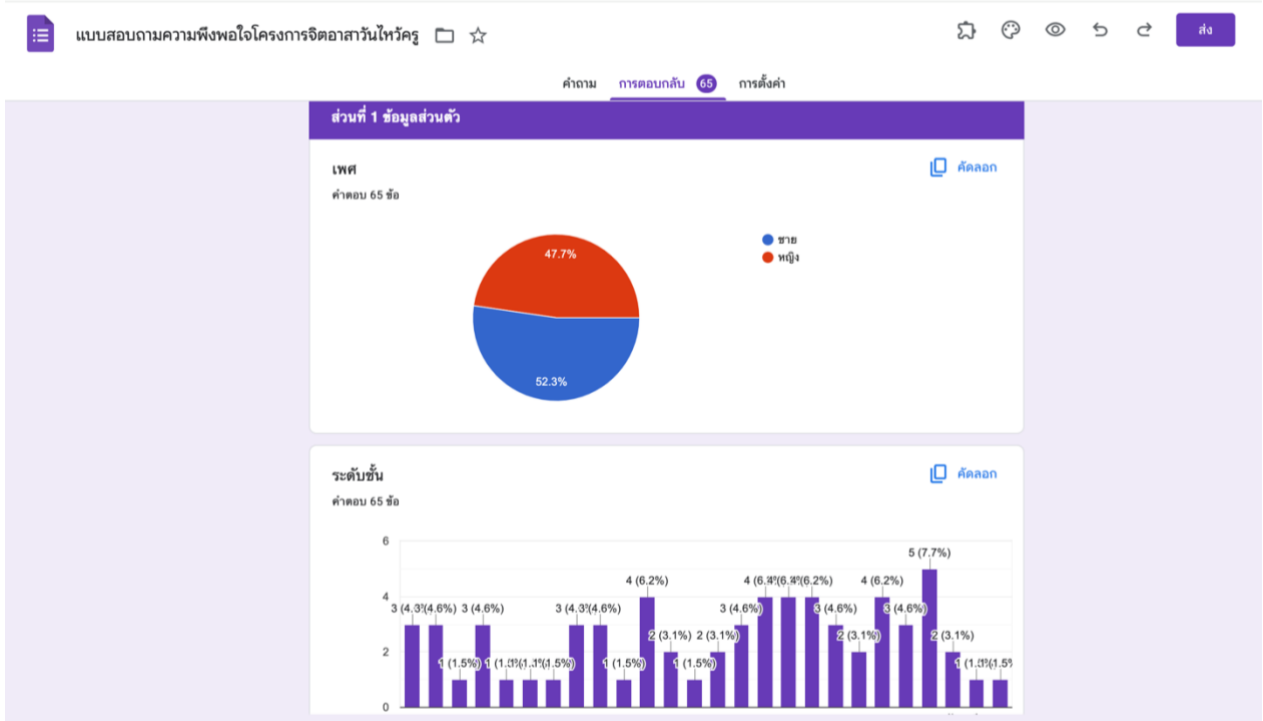

ความพึงพอใจของนักเรียนที่เข้าร่วมโครงการจิตอาสาวันไหว้ครู
ระดับชั้นมัธยมศึกษา ประจำปีการศึกษา 2567

รูปกิจกรรมจิตอาสาวันไหว้ครู วันที่ 17 มิ.ย. 2567

รูปภาพกิจกรรมจิตอาสาวันไหว้ครู วันที่ 18 มิ.ย. 2567

ใบรับสมัครจิตอาสาวันไหว้ครู วันที่ 17 มิ.ย. และ 18 มิ.ย. 2567

ใบรับสมัครนักเรียนจิตอาสา วันไหว้ครู
จัดโต๊ะเก้าอี้ในห้องเรียน หน้าตึกพิบูลย์รักษ์

วันที่ 17 มิถุนายน พ.ศ. 2567 เวลา 16.00น.-17.00น.

1. อ.ช. ชูวิภา	สุนามรบ	ม. 1/3
2. อ.ร. กุศลิก	ศอัญชลี	ม. 1/3
3. อ.ช. ปิรณห์	อดทนเดวี	ม. 1/3
4. อ.ช. อธิคุณ	สิริคุณา	ม. 1/3
5. อ.ช. กิ่งฟ้า	ฉวีฉวี	ม. 1/2
6. อ.ช. นิลฉวี	อุษาภาดา	ม. 1/2
7. อ.ช. กุศลิก	กัญญาภา	ม. 1/0
8. อ.ช. สุทธิมา	ปวีณา	ม. 3/4
9. อ.ช. นิตยา	ณิชา	ม. 3/4
10. อ.ช. ชลิตา	ณิชา	ม. 3/4
11. อ.ช. เพ็ญลักษณ์	ชองชอง	ม. 3/4
12. อ.ช. สรวิภา	อุษามหา	ม. 3/4
13. อ.ช. ชนวิภา	เกตุภา	ม. 2/3
14. อ.ช. พชรวิภา	ธัญญา	ม. 2/3
15. อ.ช. นิตยา	ณิชา	ม. 3/4
16. อ.ช. วิภา	ณิชา	ม. 3/4